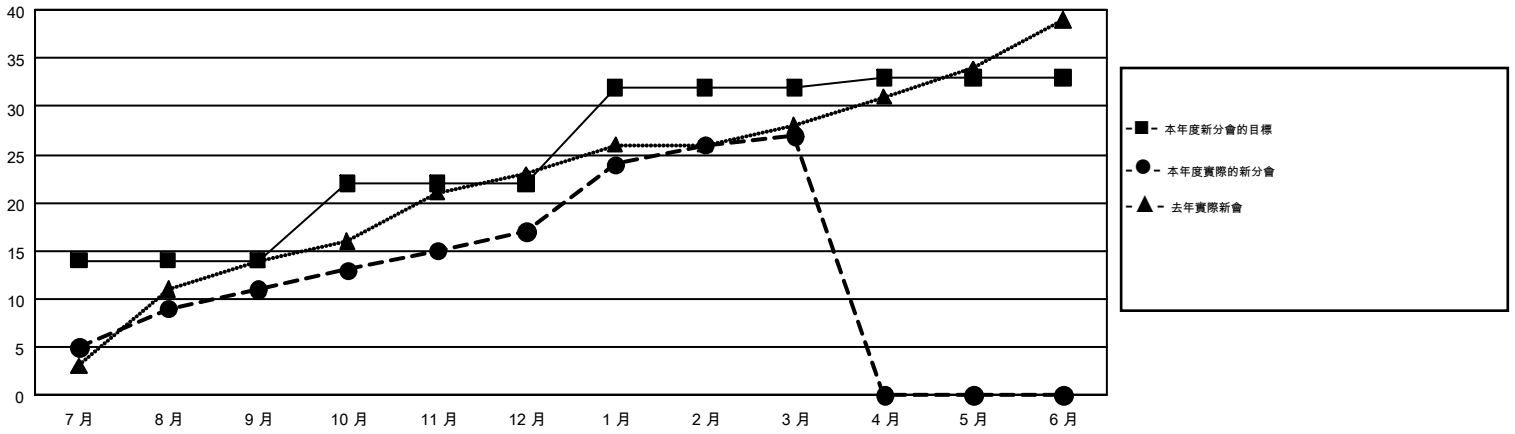

GMT MONTHLY MEMBERSHIP PROGRESS REPORT

Results as of: 3/31/2018

Multiple District 300

LOCATION: REP OF CHINA

GMT: PEI-JEN CHEN

GMT憲章區 5

分會			
成果 2017-2018			
季	新分會目標	新會	會員流失的分會
7月/8月/9月	14	11	7
10月/11月/12月	8	6	2
1月/2月/3月	10	10	2
4月/5月/6月	1	0	0

位會員@每位須繳			
成果 2017-2018			
季	會員淨增長目標	實際會員增長數	實際退會會員 (包括轉會)
7月/8月/9月	1,241	5,659	3,541
10月/11月/12月	589	1,707	896
1月/2月/3月	750	3,296	323
4月/5月/6月	-70	0	0

目標與實際新會累積

目標和實際會員累積

已取消的分會: 11	1055 CLUBS OF 1184 增添1位或以上的新會員	性別分佈
放棄的會員	點擊這裡取得彙計會員數據	男 33,915 (68.41%)
過世 65		女 15,660 (31.59%)
分會已取消 12	總計家庭單位會員數 8,594	
其他 4,683	支付減半會費的家庭會員 5,135	
總計 4,760		