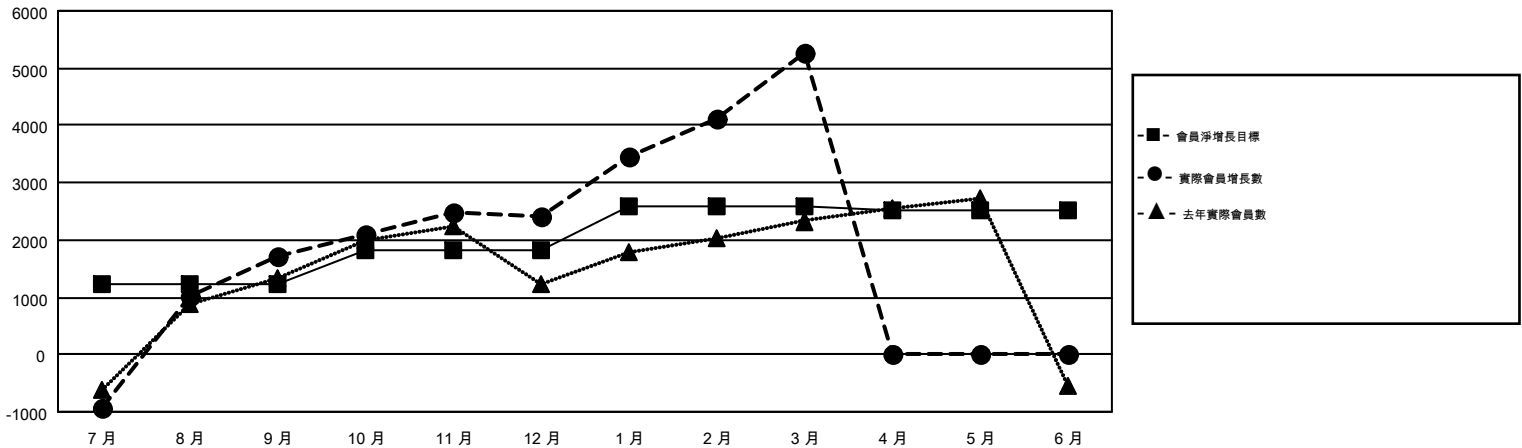

GMT MONTHLY MEMBERSHIP PROGRESS REPORT

Results as of: 3/31/2018

Multiple District 300

LOCATION: REP OF CHINA

GMT: PEI-JEN CHEN

GMT憲章區 5

分會			
成果 2017-2018			
季	新分會目標	新會	會員流失的分會
7月/8月/9月	14	11	7
10月/11月/12月	8	6	2
1月/2月/3月	10	10	2
4月/5月/6月	1	0	0

位會員@每位須繳			
成果 2017-2018			
季	會員淨增長目標	實際會員增長數	實際退會會員 (包括轉會)
7月/8月/9月	1,241	5,659	3,541
10月/11月/12月	589	1,707	896
1月/2月/3月	750	3,296	323
4月/5月/6月	-70	0	0

目標與實際新會累積

目標和實際會員累積

已取消的分會: 11	1055 CLUBS OF 1184 增添1位或以上的新會員	性別分佈
放棄的會員	點擊這裡取得彙計會員數據	男 33,915 (68.41%)
過世 65		女 15,660 (31.59%)
分會已取消 12	總計家庭單位會員數 8,594	
其他 4,683	支付減半會費的家庭會員 5,135	
總計 4,760		